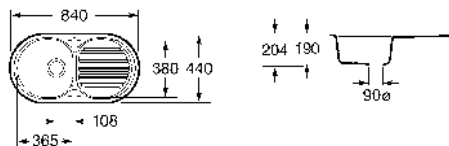

Accessoires optionnels Arts	Condt	Kg		
Planche à découper.	A863110000	1	1,50	120,00 €
Panier égouttoir.	A865100001	1	1,20	88,10 €