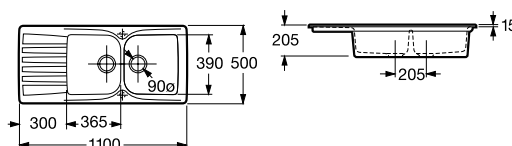

Condt	Kg	Blanc	Couleurs
Évier réversible pour installation sur plan de 600 mm de large et meubles de 800 mm de long, avec deux trous prépercés (pour la robinetterie et pour le vidage automatique).	A366047..0	1 33,20	437,00 €	564,00 €
Vidage automatique. 1 cuve.	A880067001	1 2,20	44,50 €	-