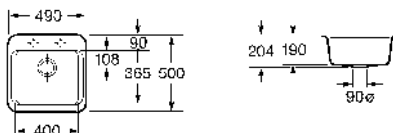

Bermeo

	Condt	Kg	Blanc / Couleurs	
Évier pour installation sur plan de 600 mm de large et meubles de 450 mm de long, avec deux trous prépercés (pour la robinetterie et pour le vidage automatique).	A880070..0	1	10,00	184,00 €
Vidage automatique. 1 cuve.	A880067001	1	2,20	44,50 €