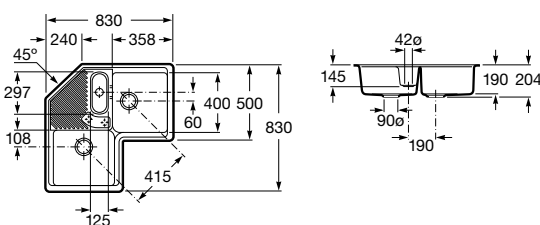

Accessoires optionnels Chef et Jockey		Condt	Kg	
Planche à découper.	A863050000	1	1,50	120,00 €
Panier égouttoir.	A865050001	1	0,50	71,10 €