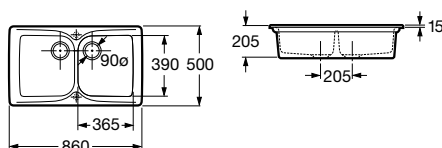

Beverly 110

	Condt	Kg	Blanc	Couleurs
Évier réversible pour installation sur plan de 600 mm de large et meubles de 800 mm de long, avec deux trous prépercés (pour la robinetterie et pour le vidage automatique).	A366047..0	1 33,20	437,00 €	564,00 €
Vidage automatique. 1 cuve.	A880067001	1 2,20	44,50 €	-

Beverly 85

	Condt	Kg	Blanc	Couleurs
Évier pour installation sur plan de 600 mm de large et meubles de 800 mm de long, avec un trou percé et un trou prépercé (pour la robinetterie et pour le vidage automatique).	A366057..0	1 28,10	333,00 €	430,00 €
Vidage automatique. 1 cuve.	A880067001	1 2,20	44,50 €	-