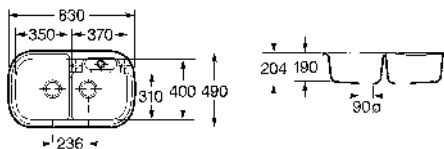

Condt	Kg	Blanc / Couleurs
Évier pour installation sur plan de 600 mm de large et meubles de 800 mm de long, avec deux trous prépercés (pour la robinetterie et pour le vidage automatique). Il est inscrit "Gourmet" sur le carton.	A880050..0	1 12,50	313,00 €
Vidage automatique. 1 cuve.	A880066001	1 2,20 €	44,50 €