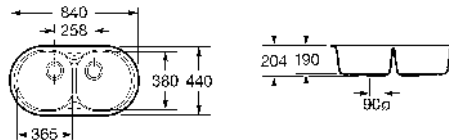

349 Beverly 60

349 Beverly 50

350 Pièces détachées

Arts-2

	Condt	Kg	Blanc / Couleurs	
Évier pour installation sur plan de 500 ou 600 mm de large et meubles de 800 mm de long avec deux trous prépercés (pour la robinetterie et pour le vidage automatique).	A880091..0	1	16,00	262,00 €
Vidage automatique. 1 cuve.	A880066001	1	2,20	44,50 €