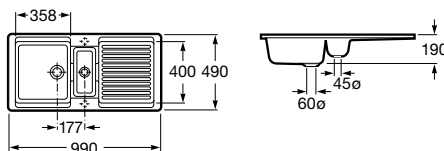

Chef-1

	Condt	Kg	Blanc / Couleurs
Évier réversible pour installation sur plan de 600 mm de large et meubles de 600 mm de long, avec deux trous prépercés (pour la robinetterie et pour le vidage automatique).	A880011..0	1	13,00 324,00 €
Vidage automatique. 1 cuve.	A880065001	1	2,20 44,50 €

Chef-2

	Condt	Kg	Blanc / Couleurs
Évier pour installation sur plan de 600 mm de large et meubles de 1000 mm de long, avec deux trous prépercés (pour la robinetterie et pour le vidage automatique).	A880021..0	1	14,50 384,00 €
Vidage automatique. 1 cuve.	A880065001	1	2,20 44,50 €

Chef-3

	Condt	Kg	Blanc / Couleurs
Évier pour installation sur plan de 600 mm de large et meubles de 1000 mm de long, avec deux trous prépercés (pour la robinetterie et pour le vidage automatique).	A880032..0	1	17,00 384,00 €
Vidage automatique. 1 cuve.	A880065001	1	2,20 44,50 €

Jockey

	Condt	Kg	Blanc / Couleurs
Évier d'angle pour installation sur plan de 600 mm de large avec deux trous prépercés (pour la robinetterie et pour le vidage automatique).	A880081..0	1	17,00 456,00 €
Vidage automatique compris. 1 cuve.			

Accessoires optionnels Chef et Jockey		Condt	Kg	
Planche à découper.	A863050000	1	1,50	120,00 €
Panier égouttoir.	A865050001	1	0,50	71,10 €