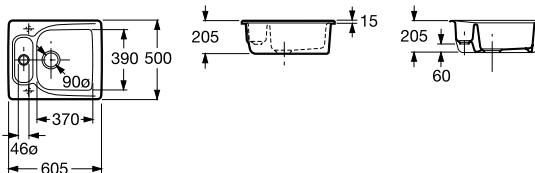

Évier réversible pour installation sur plan de 600 mm de large et sur meubles de 600 mm de long, avec deux trous prépercés (pour la robinetterie et pour le vidage automatique).

Vidage automatique. 1 cuve.

	Condt	Kg	Blanc	Couleurs
A366077..0	1	18,42	290,00 €	381,00 €
A880067001	1	2,20	44,50 €	-