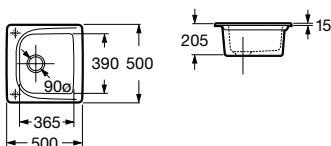

Accessoires optionnels Beverly

	Condt	Kg		
Planche à découper.	1	2,00	121,00 €	
Panier égouttoir.	1	0,50	64,10 €	

Gabarits de découpe des éviers

Gres

Beverly 130
A366037..0