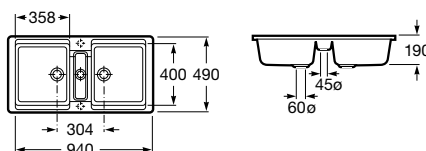

Chef-2

	Condt	Kg	Blanc / Couleurs
Évier pour installation sur plan de 600 mm de large et meubles de 1000 mm de long, avec deux trous prépercés (pour la robinetterie et pour le vidage automatique).	A880021..0	1	14,50 384,00 €
Vidage automatique. 1 cuve.	A880065001	1	2,20 44,50 €