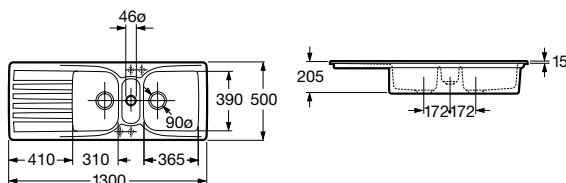

Condt	Kg	Blanc	Couleurs
Évier réversible pour installation sur plan de 600 mm de large et meubles de 900 mm de long, avec deux trous prépercés (pour la robinetterie et pour le vidage automatique).	A366037..0	1 36,15	501,00 €	651,00 €
Vidage automatique. 1 cuve.	A880066001	1 2,20	44,50 €	-