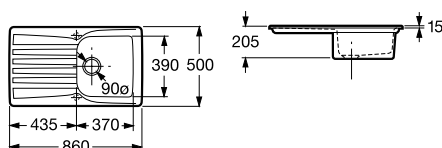

Beverly 85

	Condt	Kg	Blanc	Couleurs
Évier pour installation sur plan de 600 mm de large et meubles de 800 mm de long, avec un trou percé et un trou prépercé (pour la robinetterie et pour le vidage automatique).	A366057..0	1 28,10	333,00 €	430,00 €
Vidage automatique. 1 cuve.	A880067001	1 2,20	44,50 €	-

Beverly 85 E

	Condt	Kg	Blanc	Couleurs
Évier réversible pour installation sur plan de 600 mm de large et meubles de 450 mm de long, avec deux trous prépercés (pour la robinetterie et pour le vidage automatique).	A366067..0	1 21,49	311,00 €	404,00 €
Vidage automatique. 1 cuve.	A880067001	1 2,20	44,50 €	-