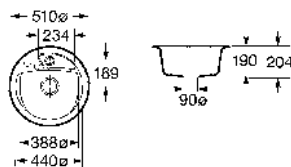

Condt	Kg	Blanc / Couleurs	
Évier pour installation sur plan de 600 mm de large et meubles de 450 mm de long, avec deux trous prépercés (pour la robinetterie et pour le vidage automatique).	A880060..0	-	9,00	184,00 €
Vidage automatique. 1 cuve.	A880067001	1	2,20	44,50 €