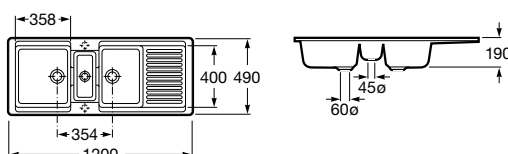

Chef-2

	Condt	Kg	Blanc / Couleurs
Évier pour installation sur plan de 600 mm de large et meubles de 1000 mm de long, avec deux trous prépercés (pour la robinetterie et pour le vidage automatique).	A880021..0	1	14,50 384,00 €
Vidage automatique. 1 cuve.	A880065001	1	2,20 44,50 €

Chef-3

	Condt	Kg	Blanc / Couleurs
Évier pour installation sur plan de 600 mm de large et meubles de 1000 mm de long, avec deux trous prépercés (pour la robinetterie et pour le vidage automatique).	A880032..0	1	17,00 384,00 €
Vidage automatique. 1 cuve.	A880065001	1	2,20 44,50 €