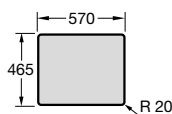

Beverly 60

Évier réversible pour installation sur plan de 600 mm de large et sur meubles de 600 mm de long, avec deux trous prépercés (pour la robinetterie et pour le vidage automatique).

Vidage automatique. 1 cuve.

	Condt	Kg	Blanc	Couleurs
A366077..0	1	18,42	290,00 €	381,00 €
A880067001	1	2,20	44,50 €	-

Beverly 50

Évier réversible pour installation sur plan de 600 mm de large et sur meubles de 600 mm de long, avec deux trous prépercés (pour la robinetterie et pour le vidage automatique).

Vidage automatique. 1 cuve.

	Condt	Kg	Blanc	Couleurs
A366087..0	1	15,35	244,00 €	326,00 €
A880067001	1	2,20	44,50 €	-

Accessoires optionnels Beverly

	Condt	Kg		
Planche à découper.	1	2,00	121,00 €	
Panier égouttoir.	1	0,50	64,10 €	

Gabarits de découpe des éviers

Gres

Beverly 130
A366037..0

Beverly 60
A366077..0

Beverly 110
A366047..0

Beverly 50
A366087..0

Beverly 85
A366057..0

Beverly 85 E
A366067..0