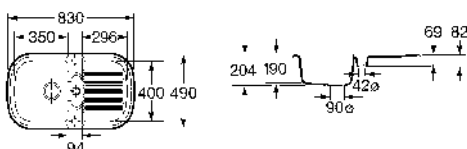

Condt	Kg	Blanc / Couleurs
Évier réversible pour installation sur plan de 600 mm de large et meubles de 600 mm de long, avec deux trous prépercés (pour la robinetterie et vidage automatique). Il est inscrit "Gourmet" sur le carton.	A880040..0	1 11,00	285,00 €
Vidage automatique. 1 cuve.	A880067001	1 2,20	44,50 €