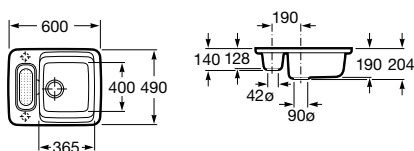

Condt	Kg	Blanc / Couleurs
Évier réversible pour installation sur plan de 600 mm de large et meubles de 600 mm de long, avec deux trous prépercés (pour la robinetterie et pour le vidage automatique).	A880110..0	1 11,00	197,00 €
Vidage automatique. 1 cuve.	A880067001	1 2,20	44,50 €