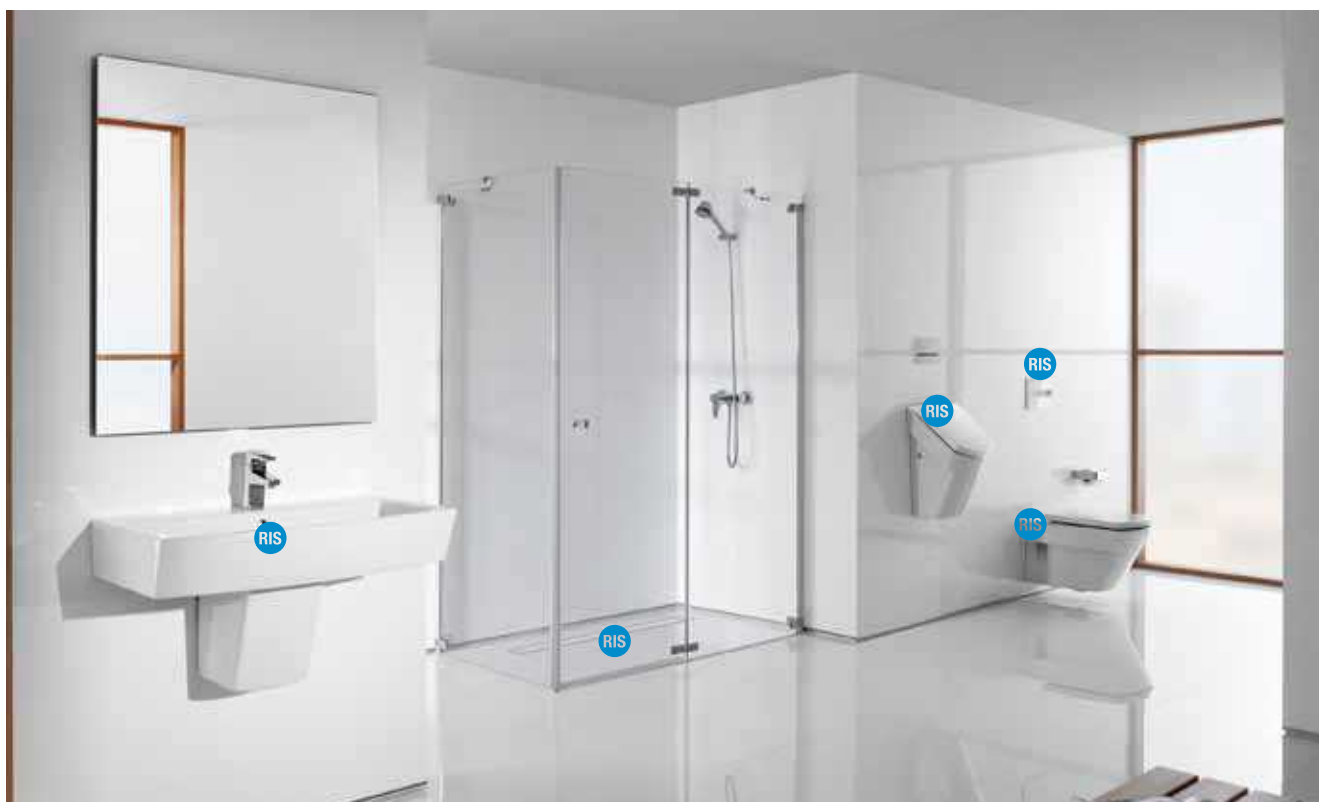

BATHROOM SOLUTIONS FOR TODAY & TOMORROW

Prix publics indicatifs H.T.

Catalogue Tarif 2013

Salle de Bains

Systemes d'installation

[354](#) [Systèmes pour appareils suspendus](#)

[359](#) [Systèmes d'évacuation pour douche à l'italienne](#)

Systèmes In-Wall

Roca dispose d'un certain nombre de supports permettant de procéder à l'installation de la cuvette WC et du bidet suspendus de la manière qui convient le mieux, selon la structure de la construction, soit pour des raisons de décoration ou fonctionnelles. En général, si les appareils à suspendre sont installés sur un mur d'une épaisseur minimale de 150 mm, ils ne requièrent pas de supports spéciaux. Dans le cas contraire, il faut choisir l'un des supports détaillés ci-après, en fonction du type d'installation que l'on souhaite réaliser.

Roca Installation Systems

définit une large gamme de produits permettant d'adapter chaque espace de salle de bains au design et à la fonctionnalité souhaités.

Bâti-support WC Pro

Pour cuvette de WC

Avec réservoir à double chasse 3/6 litres et accessoires d'installation, profondeur minimale de 140, coude d'évacuation 90°.

Plaques pour Bâti-support WC Pro

Plaque du mécanisme

Pour les réservoirs des bâti-supports Pro WC ainsi que pour le réservoir à encastrer. La version Dual est munie d'un double bouton-poussoir, pour les chasses d'eau de 3 ou 6 litres. La version Single est munie d'un seul bouton-poussoir pour chasse d'eau de 6 litres.