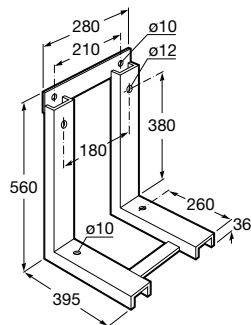

Plaques pour Bâti-support WC Pro

Plaque du mécanisme

Pour les réservoirs des bâti-supports Pro WC ainsi que pour le réservoir à encastrer. La version Dual est munie d'un double bouton-poussoir, pour les chasses d'eau de 3 ou 6 litres. La version Single est munie d'un seul bouton-poussoir pour chasse d'eau de 6 litres.