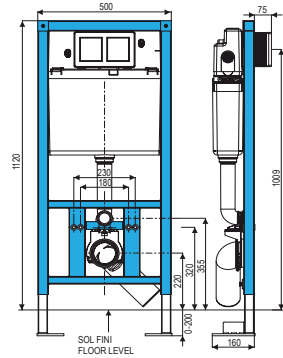

Bâti-support WC Pro autoportant

614814 Pour cuvette de WC
Avec réservoir à double chasse 3/6 litres
et accessoires d'installation.

	Condt	Kg	
A890090700	1	-	269,00 €

Bâti-support bidet Pro

Pour bidet
Avec robinet de chasse incorporé et
accessoires d'installation.

	Condt	Kg	
A890091000	1	-	207,00 €