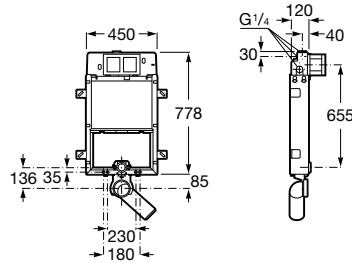

Bâti-support urinoir Pro

Pour urinoir
Avec accessoires d'installation.

| | Condt | Kg | |
|-------------------|-------|----|-----------------|
| A890094000 | 1 | - | 242,00 € |

Réservoir de WC Basic

Réservoir double chasse
3/6 litres, jeu de fixation et raccord.

| | Condt | Kg | |
|-------------------|-------|----|-----------------|
| A890090100 | 1 | - | 176,00 € |

Réservoir à encastrer Basic

Réservoir à encastrer
Avec mécanisme à double chasse 3/6 litres. Tuyau et manchon avec raccord.