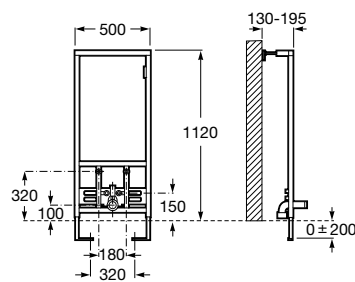

Bâti-support WC Pro autoportant

614814 Pour cuvette de WC
Avec réservoir à double chasse 3/6 litres
et accessoires d'installation.

	Condt	Kg	
A890090700	1	-	269,00 €

Bâti-support bidet Pro

Pour bidet
Avec robinet de chasse incorporé et
accessoires d'installation.

	Condt	Kg	
A890091000	1	-	207,00 €