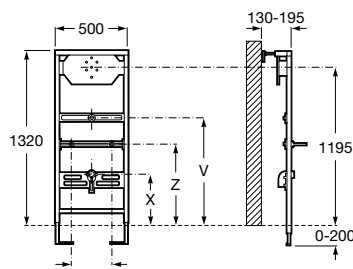

Pour urinoir
Avec accessoires d'installation.

	Condt	Kg	
A890094000	1	-	242,00 €