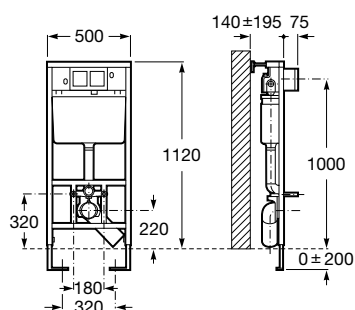

Systèmes In-Wall

Roca dispose d'un certain nombre de supports permettant de procéder à l'installation de la cuvette WC et du bidet suspendus de la manière qui convient le mieux, selon la structure de la construction, soit pour des raisons de décoration ou fonctionnelles. En général, si les appareils à suspendre sont installés sur un mur d'une épaisseur minimale de 150 mm, ils ne requièrent pas de supports spéciaux. Dans le cas contraire, il faut choisir l'un des supports détaillés ci-après, en fonction du type d'installation que l'on souhaite réaliser.

Roca Installation Systems

définit une large gamme de produits permettant d'adapter chaque espace de salle de bains au design et à la fonctionnalité souhaités.

Bâti-support WC Pro

Pour cuvette de WC

Avec réservoir à double chasse 3/6 litres et accessoires d'installation, profondeur minimale de 140, coude d'évacuation 90°.

	Condt	Kg	
A890090000	1	-	228,00 €