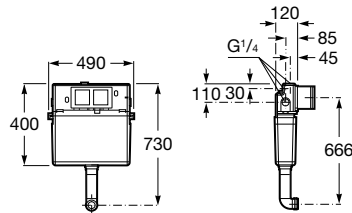

Réservoir à encastrer
Avec mécanisme à double chasse 3/6 litres. Tuyau et manchon avec raccord.

	Condt	Kg	
A890090200	1	-	109,00 €