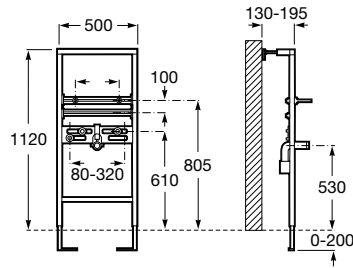

Bâti-support lavabo Pro

Pour lavabo
Fourni avec les accessoires nécessaires à son installation.

	Condt	Kg	
A890093000	1	-	158,00 €

Bâti-support urinoir Pro

Pour urinoir
Avec accessoires d'installation.

	Condt	Kg	
A890094000	1	-	242,00 €